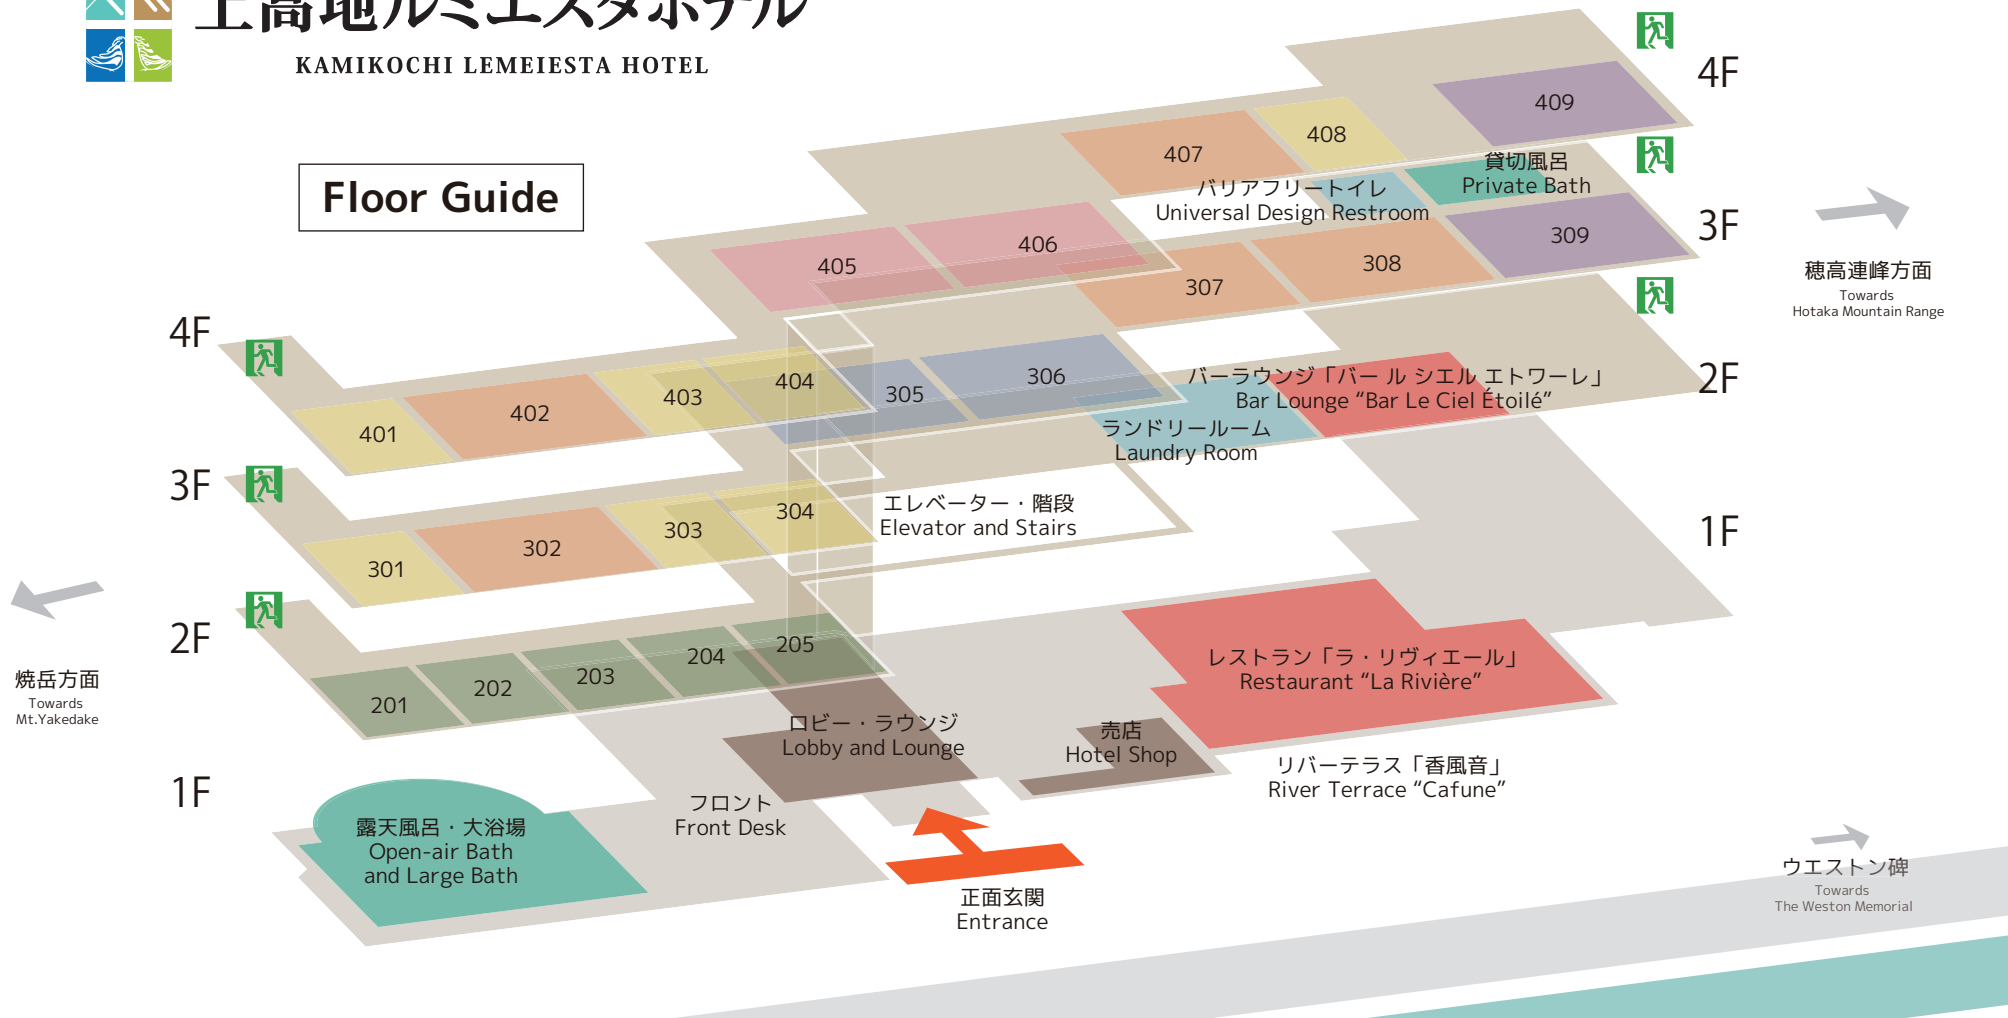

# 上高地ルミエスタホテル

KAMIKOCHI LEMEIESTA HOTEL

## Floor Guide

	ビューバスツインルーム View Bath Twin Room		デラックスシアタールーム Deluxe Theater Room
	スーペリアツインルーム Superior Twin Room		和洋シアタールーム Japanese & Western Style Theater Room
	プレミアムシアタールーム Premium Theater Room		ラグジュアリーシアタールーム Luxury Theater Room